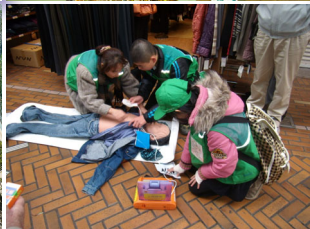

2022年度 防災教育チャレンジプラン 活動報告会

Disaster Management Education Challenge Plan Competition

防災教育チャレンジプランとは？

全国の地域や学校で取り組まれつつある防災教育の場の拡大や質の向上に役立つ共通の資産をつくることを目的に新しいチャレンジをサポートする取組です。

防災教育の実践

中間報告会・活動報告会

チャレンジプラン成果をHPにて公開
<http://bosai-study.net>